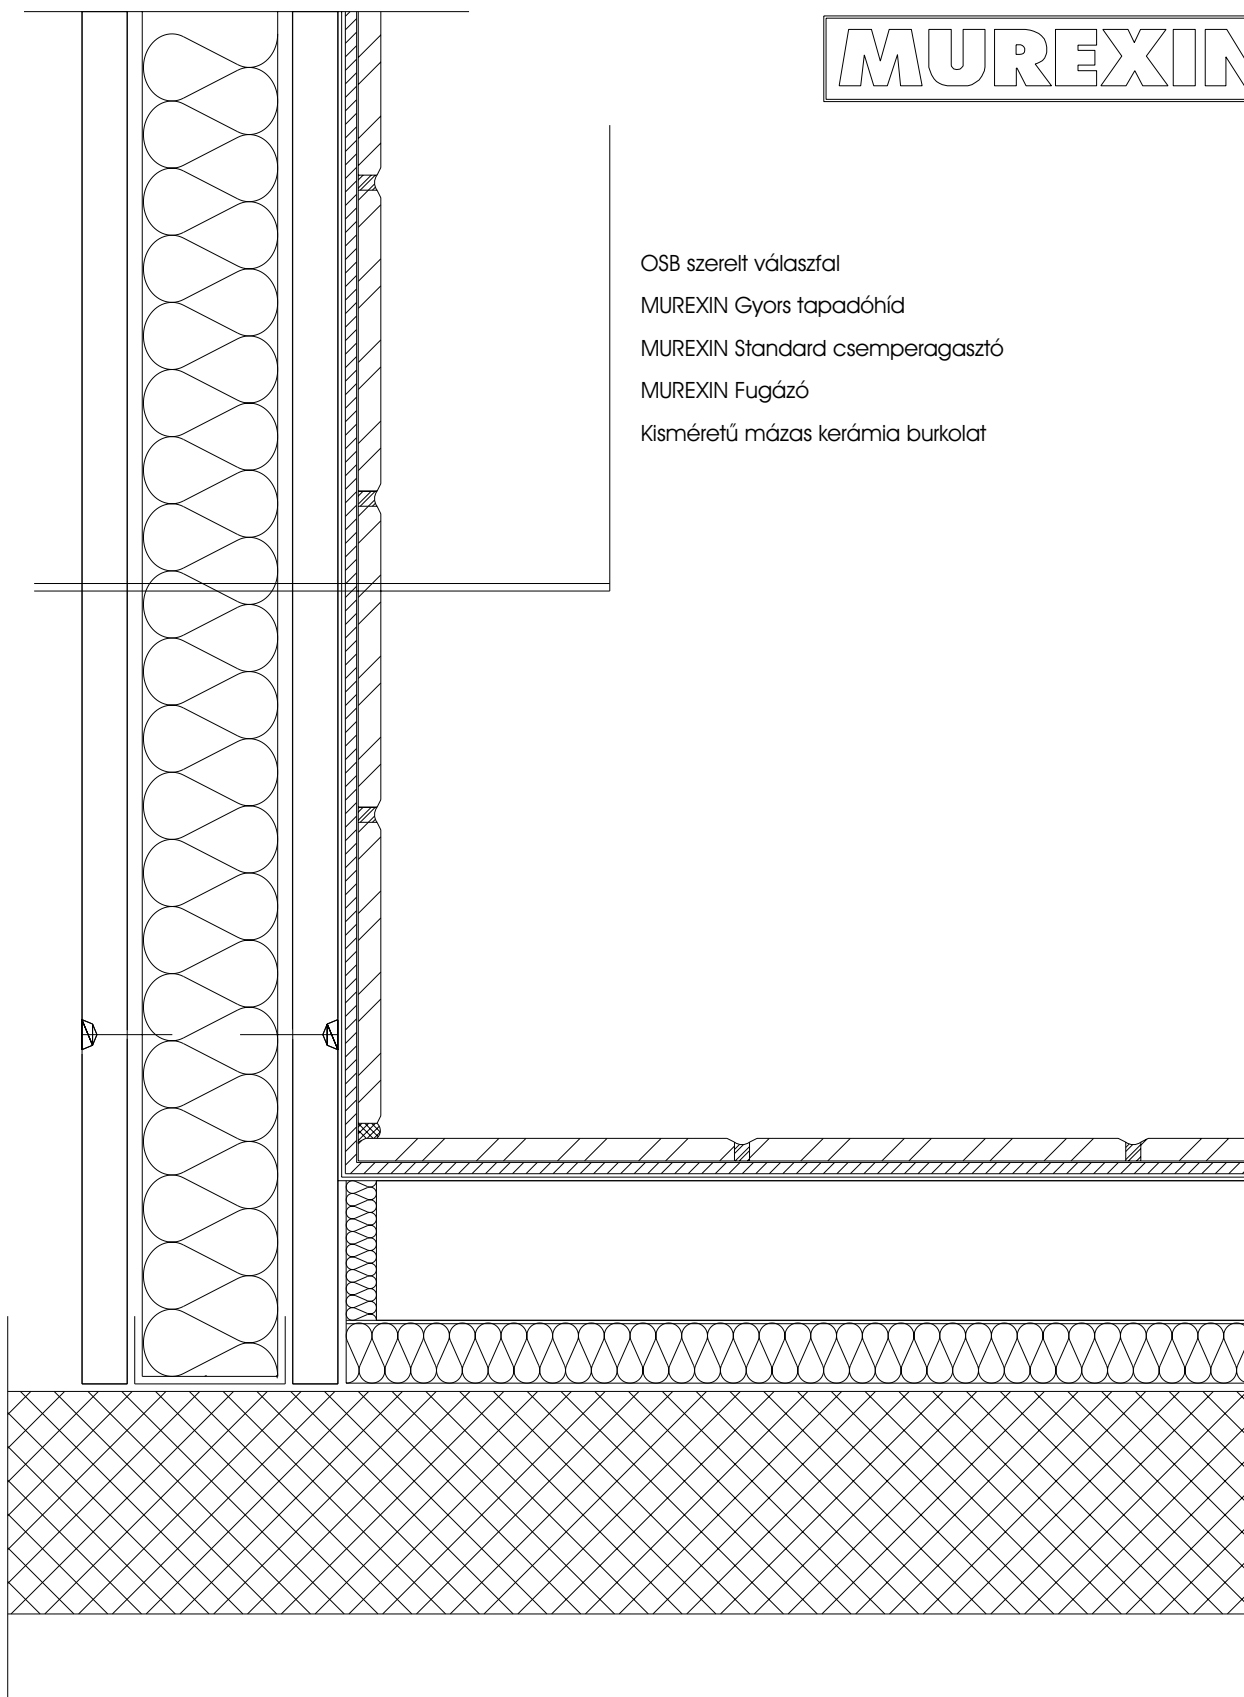

MUREXIN

OSB szerelt válaszfal

MUREXIN Gyors tapadóhíd

MUREXIN Standard csemperagasztó

MUREXIN Fugázó

Kisméretű mázas kerámia burkolat

MUREXIN Alkalmazástechnikai CD - OF-0001 csomópont

Kisméretű mázas kerámia burkolat OSB lapra